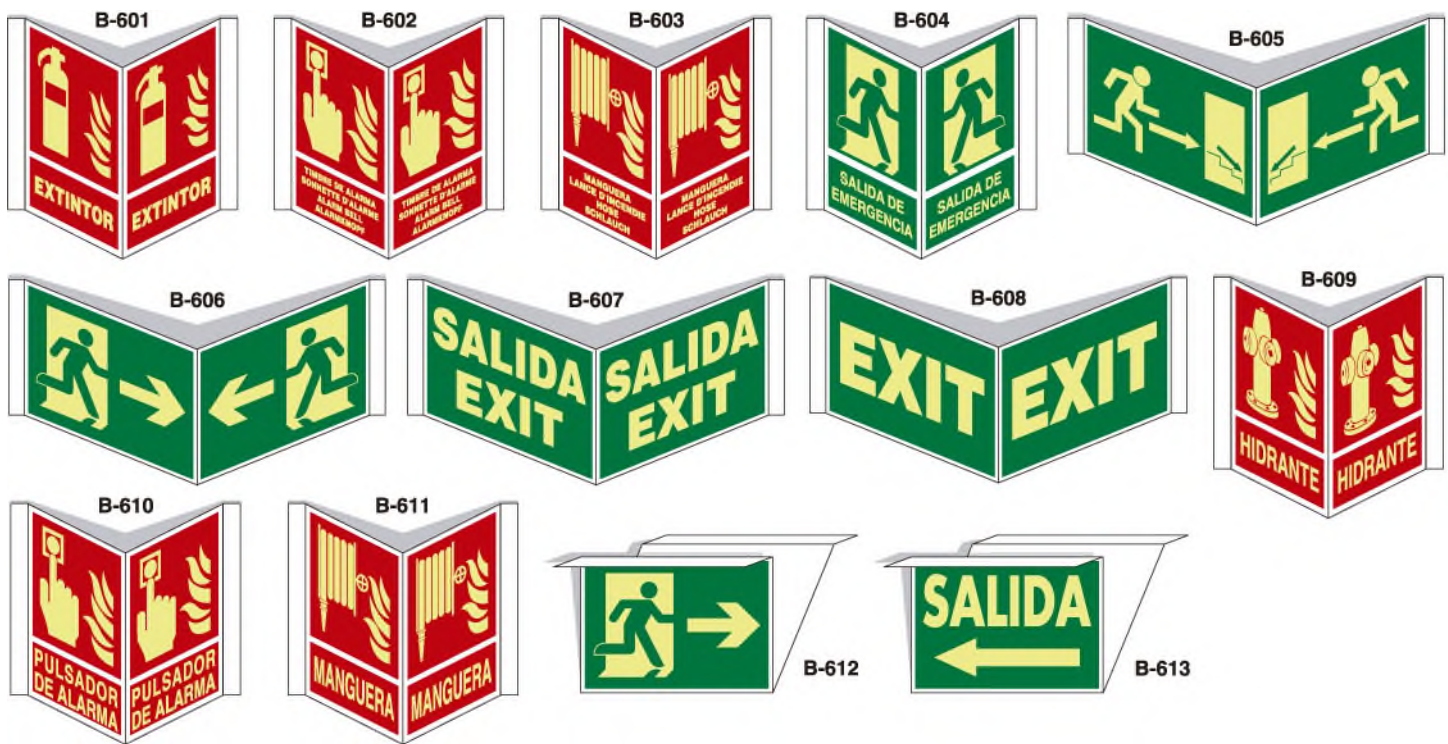

S-546

S-547 (41 x 10 cm.)

S-548 (41 x 10 cm.)

S-550  
(21 x 21 cm.)

S-551  
(15x15 cm.)

S-552  
(15x15 cm.)

S-553

S-554

S-555

S-556  
(21 x 21 cm.)

S-557

S-558

S-559

S-560  
(21 x 21 cm.)

## PLACAS CON SOLAPA (21x21 cm)

## PLACAS CON ÁNGULOS DE ALUMINIO

El ángulo de aluminio es de color blanco de 1,5 mm de grosor.  
 Cada ángulo consta con cuatro orificios de 5 mm de diámetro, para atornillar en pared.  
 El material de la señal es PVC 3 mm.  
 Se fabrican en tamaño 21x29,7 ó 21x21 cm.  
 Impresas a dos caras.