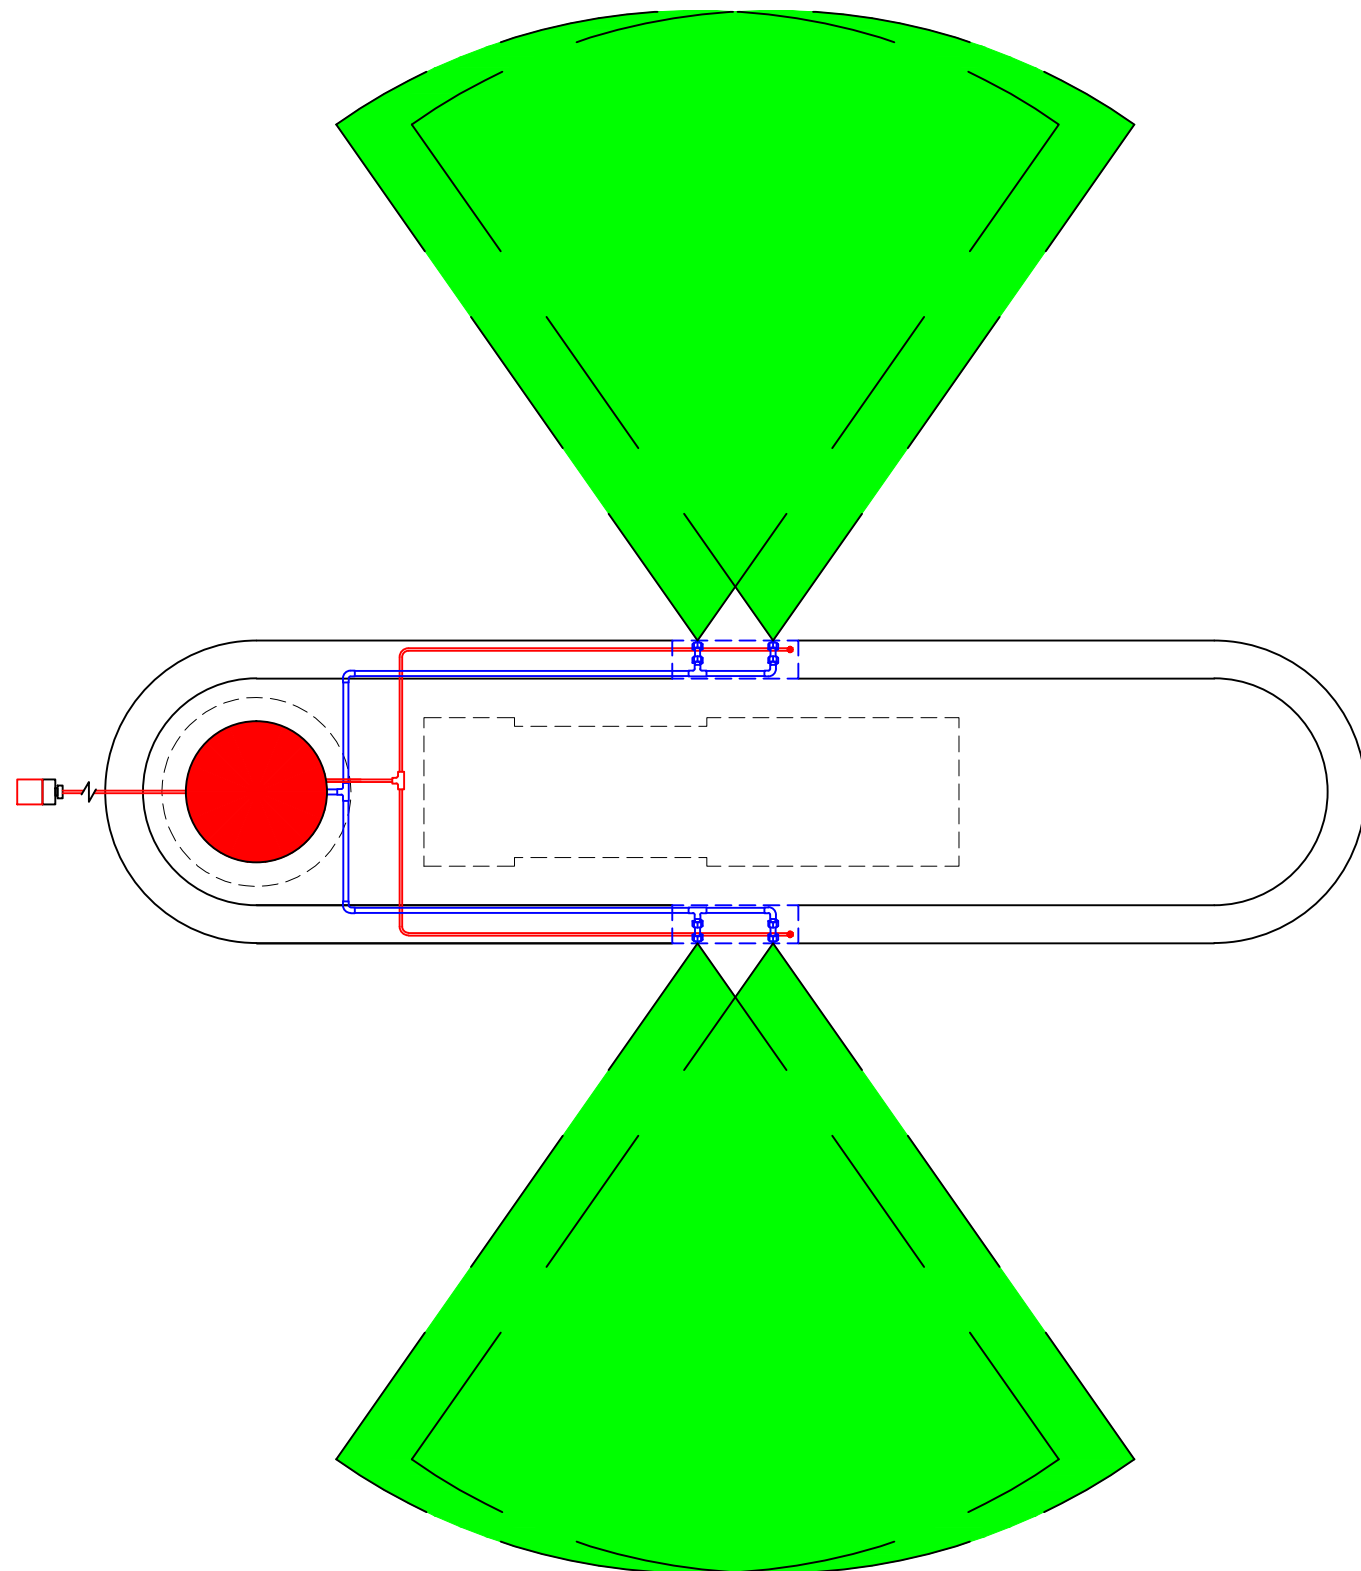

**Disparo simultaneo.
(1 Caja - 2 Difusores).**

PLANTA ISLA. Escala: 1/30.

ALZADO ISLA. Escala: 1/30.

LEYENDA

01	RECIPIENTE EXTINCION	06	ACTUADOR MANUAL FUERA ZONA PROTECCION
02	CUBETO PROTECTOR	07	DISPARO MANUAL CUBETO PROTECTOR
03	LINEA DETECCION NEUMATICA	08	SIRENA AUTONOMA
04	LINEA DESCARGA	09	CAJA METALICA
05	BOQUILLAS DIFUSORAS		

DESCRIPCION

DESCARGA SIMULTANEA A AMBOS LADOS.

1 CAJA PARA CADA LATERAL.
2 DIFUSORES POR CAJA.

USOS: ISLAS DE UN SOLO SURTIDOR.
SIN USO DIRECCIONABLE

MOD. ECON.