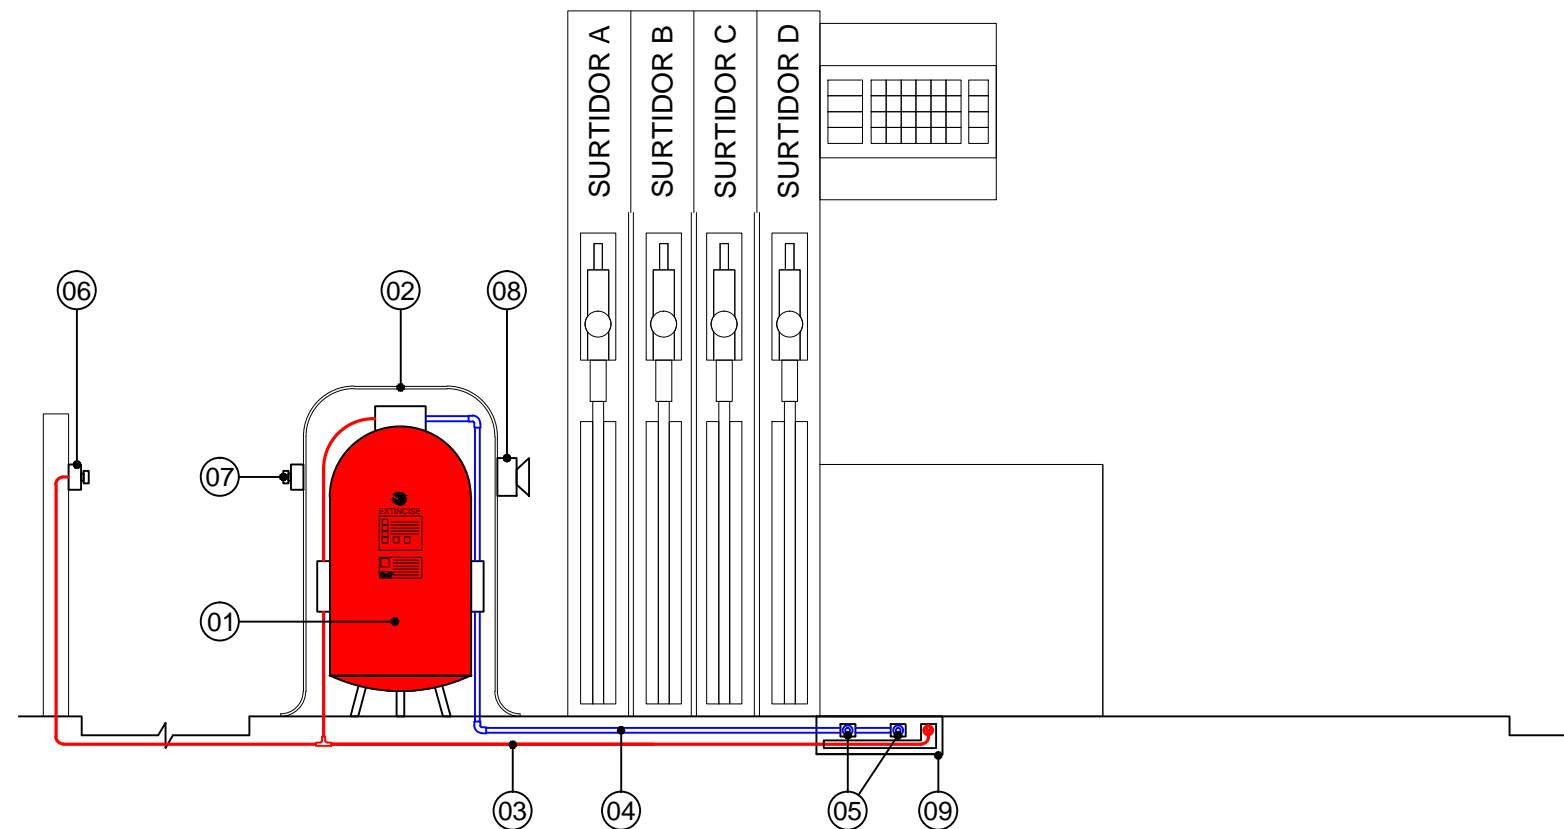

**Disparo simultaneo.
(1 Caja - 2 Difusores).**

PLANTA ISLA. Escala: 1/30.

ALZADO ISLA. Escala: 1/30.

LEYENDA

01	RECIPIENTE EXTINCION	06	ACTUADOR MANUAL FUERA ZONA PROTECCION
02	CUBETO PROTECTOR	07	DISPARO MANUAL CUBETO PROTECTOR
03	LINEA DETECCION NEUMATICA	08	SIRENA AUTONOMA
04	LINEA DESCARGA	09	CAJA METALICA
05	BOQUILLAS DIFUSORAS		

DESCRIPCION

DESCARGA SIMULTANEA A AMBOS LADOS.

1 CAJA PARA CADA LATERAL.
2 DIFUSORES POR CAJA.

USOS: ISLAS DE UN SOLO SURTIDOR.
SIN USO DIRECCIONABLE

MOD. ECON.