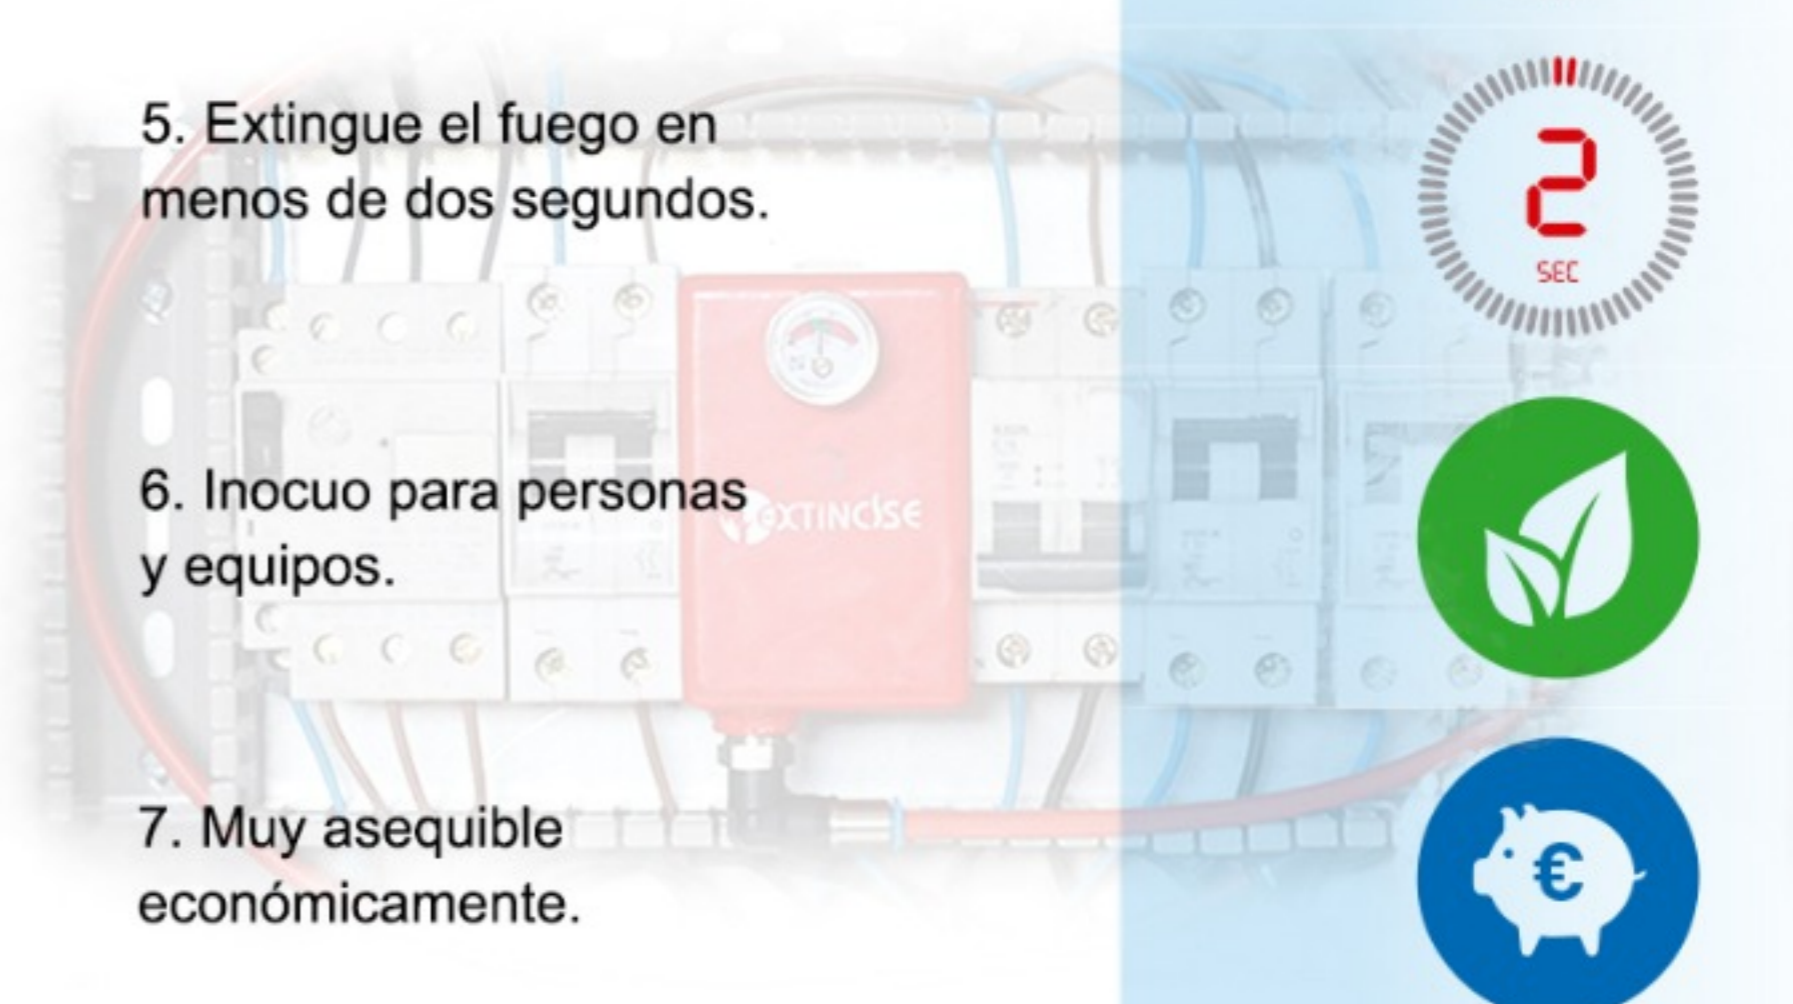

Ventajas de Origin-Fire

1. Se adapta a cualquier tipo de armario, con independencia del espacio libre existente.

2. No requiere perforaciones en el armario ni interfiere con el resto de componentes.

3. Respeta la seguridad y las garantías del armario.

4. Instalación muy rápida.

5. Extingue el fuego en menos de dos segundos.

6. Inocuo para personas y equipos.

7. Muy asequible económicamente.